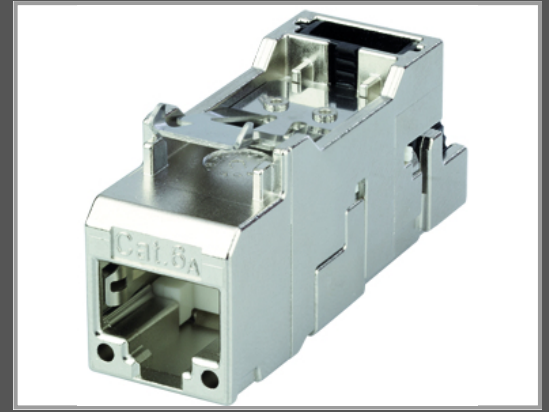

Telegärtner Karl Gärtner Telegärtner 100023206, Flach, Silber, RJ-45, Weiblich, Nickel, Cat6a

AMJ-S DD Modul Cat.6A T568B werkzeuglose Anschlussstechnik - geeignet für RJ45/11/12-Stecker; mit integriertem Schutz vor Beschädigung der Kontakte durch automatisches Lösen der Steckverbindung

Gruppe	Elektroinstallation
Hersteller	Telegärtner Karl Gärtner
Hersteller Art. Nr.	100023206
EAN/UPC	4018359492557

Beschreibung

Telegärtner 100023206. Bauart: Flach, Produktfarbe: Silber, Anschluss 1: RJ-45. Breite: 44,1 mm, Tiefe: 14,8 mm, Höhe: 23,1 mm. Menge pro Packung: 2 Stück(e)

Hauptmerkmale

	Allgemein
Bauart	Flach
Produktfarbe	Silber
Anschluss 1	RJ-45
Breite	44,1 mm
Tiefe	14,8 mm
Höhe	23,1 mm
Menge pro Packung	2 Stück(e)

Ausführliche Details

	Merkmale
Bauart	Flach
Produktfarbe	Silber
Anschluss 1	RJ-45
Steckverbinder 1 Geschlecht	Weiblich
Beschichtung Steckerkontakte	Nickel
unterstützte Kabeltypen	Cat6a
Gehäusematerial	Zink
Pinbelegung Modularstecker	T568A