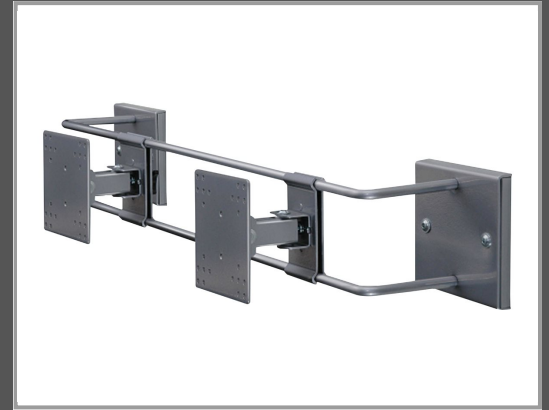

# R-Go Steel Double Screen Wandhalterung, verstellbar, silber - Klammer für 2 LCD-Displays - Stahl - Silber - Bildschirmgröße: bis zu 68,6 cm (bis zu 27 Zoll)

Wandmontage

Gruppe	Zubehör TFT/LCD-TV
Hersteller	R-Go
Hersteller Art. Nr.	RGOSC160
EAN/UPC	8719274490142

## Beschreibung

R-Go Steel Double Screen Wandhalterung, verstellbar, silber - Klammer für 2 LCD-Displays - Stahl - Silber - Bildschirmgröße: bis zu 68,6 cm (bis zu 27 Zoll) - Wandmontage

## Hauptmerkmale

Produktbeschreibung	R-Go Steel Double Screen Wandhalterung, verstellbar, silber - Klammer
Produkttyp	Klammer - Wandmontage
Abmessungen (Breite x Tiefe x Höhe)	12 cm x 79 cm x 12 cm
Neigung	90°
Schwenken	180°
Anpassungen	Höhe, Neigung, schwenken
Gewicht	3.15 kg
Empfohlene Verwendung	2 LCD-Displays
Empfohlene Display-Größe	Bis zu 68,6 cm (bis zu 27 Zoll)
VESA-Halterung	100 x 100 mm, 75 x 75 mm
Max. Ladegewicht	10 kg
Material	Stahl
Farbe	Silber