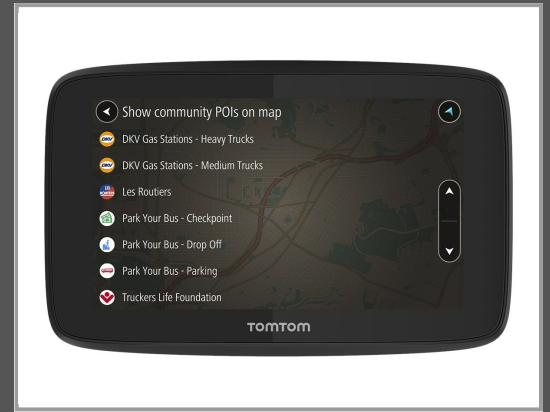

TomTom GO Professional 520 - GPS-Navigationsgerät

Kfz 5" Breitbild

Gruppe	Handhelds und Navigation
Hersteller	TomTom
Hersteller Art. Nr.	1PN5.002.07
EAN/UPC	0636926089579

Beschreibung

TomTom GO Professional 520 - GPS-Navigationsgerät - Kfz 5" Breitbild

Hauptmerkmale

Produktbeschreibung	TomTom GO Professional 520 - GPS-Navigationsgerät
Produkttyp	GPS-Navigationsgerät
Bildschirm	5" Farbe - 480 x 272 Pixel - Breitbild
Eingang	Touch-Screen
Empfohlene Verwendung	Kfz
Vorgeladene Karten	Dänemark, Schweden, Norwegen, Italien, Finnland, Schweiz, Österreich, Spanien, Portugal, Belgien, Irland, Frankreich, Deutschland, Luxemburg, Niederlande, Andorra, Liechtenstein, Slowenien, Griechenland, Tschechische Republik, Monaco, San Marino, Vatikanstaat, Gibraltar, Polen, Großbritannien und Nordirland, Türkei, Kanaren, Ungarn, Slowakei, Serbien, Kroatien, Estland, Bulgarien, Makedonien, Lettland, Rumänien, Montenegro, Litauen, Albanien, Bosnien-Herzegowina, Russland, Madeira, Malta, Moldawien, Ukraine, Island, Kanalinseln, Zypern
Schnittstelle	USB, Bluetooth, Wi-Fi
Integrierter Arbeitsspeicher	16 GB
Verkehr	TomTom Traffic
Warngerät für Geschwindigkeitskontrollen	Ja
Sprachunterstützung	Navigationsanweisungen, Ansage des Straßennamens, Sprachbefehlerkennung
Sprachnavigation	Dänisch, Ungarisch, Tschechisch, Irisch, Latein, Kroatisch, Slowenisch, Brasilianisches Portugiesisch, Deutsch, Französisch, Italienisch, Norwegisch, Portugiesisch, Polnisch, Finnisch, Schwedisch, Spanisch, Holländisch, Griechisch, Türkisch, Arabisch, Bulgarisch, Litauisch, Serbokroatisch, Katalanisch, Afrikaans, UK English, Belgisch, US-Englisch, Australian English, New Zealand English, Spanish Chile, Spanish Argentina
Mitgelieferte Software	Advanced Lane Guidance
Kartenleser	microSD
Zubehör im Lieferumfang	USB-KFZ-Ladegerät, USB-Kabel, Armaturenbrett-Befestigungsscheibe, Active Dock