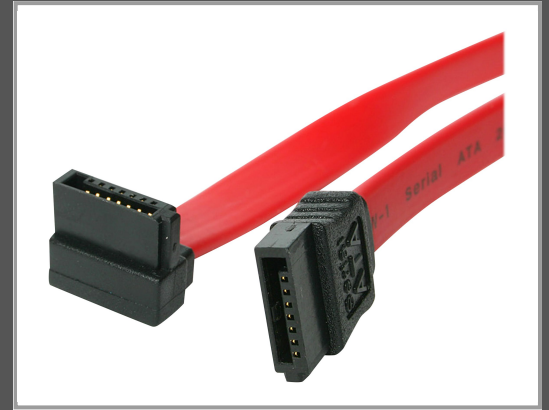

StarTech.com 60cm SATA Serielles ATA-Kabel rechts gewinkelt - Bu/Bu - S-ATA Anschlusskabel - SATA-Kabel - Serial ATA 150/300/600 - SATA (R)

zu SATA (R) - 61 cm - rechts-gewinkelter Stecker - Rot - für P/N: 25S22M2NGFFR - 25SATSAS35HD - CFAST2SAT25 - S322M225R - S32M2NGFFPEX - ST521PMINT

Gruppe	Kabel / Adapter
Hersteller	StarTech.com
Hersteller Art. Nr.	SATA24RA1
EAN/UPC	0065030805360

Beschreibung

StarTech.com 60cm SATA Serielles ATA-Kabel rechts gewinkelt - Bu/Bu - S-ATA Anschlusskabel - SATA-Kabel - Serial ATA 150/300/600 - SATA (R) zu SATA (R) - 61 cm - rechts-gewinkelter Stecker - Rot - für P/N: 25S22M2NGFFR, 25SATSAS35HD, CFAST2SAT25, S322M225R, S32M2NGFFPEX, ST521PMINT

Hauptmerkmale

Produktbeschreibung	StarTech.com 60cm SATA Serielles ATA-Kabel rechts gewinkelt - Bu/Bu - S-ATA Anschlusskabel - SATA-Kabel - 61 cm
Typ	SATA-Kabel
Schnittstellengeschwindigkeit	Serial ATA 150/300/600
Besonderheiten	Rechts-gewinkelter Stecker
Länge	61 cm
Anschluss	7-poliges Serial ATA - Gefäß
Stecker (zweites Ende)	7-poliges Serial ATA - Gefäß
Farbe	Rot
Entwickelt für	P/N: 25S22M2NGFFR, 25SAT22MSAT, 25SATSAS35, 25SATSAS35HD, CFAST2SAT25, MSAT2SAT3, PATA2SATA3, S322M225R, S32M2NGFFPEX, SAT2M2NGFF25, SAT2MSAT25, SAT32M225, SAT32MSAT257, SAT32MSATM, SAT32MSATPEX, ST521PMINT, USB2SATAIDE, USB3SSATAIDE