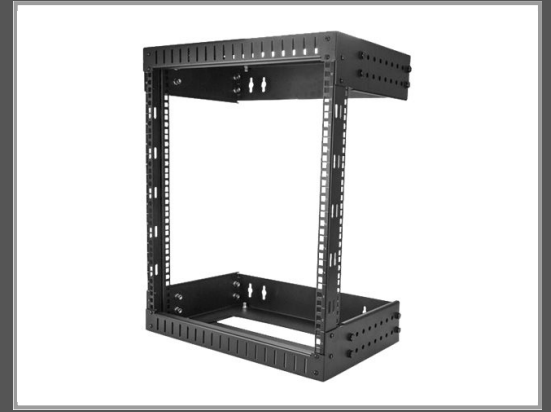

StarTech.com 12U 19" Wall Mount Network Rack, Adjustable Depth 12-20" 2 Post Open Frame Server Room Rack for AV/Data/ IT Communication/Computer Equipment/Switch with Cage Nuts & Screws - 12U Adjustable Rack (RK12WALLOA)

Schrank - geeignet für Wandmontage - Schwarz - 12U - 50.8 cm (20")

Gruppe	Racks
Hersteller	StarTech.com
Hersteller Art. Nr.	RK12WALLOA
EAN/UPC	0065030873918

Beschreibung

StarTech.com 12U 19" Wall Mount Network Rack, Adjustable Depth 12-20" 2 Post Open Frame Server Room Rack for AV/Data/ IT Communication/Computer Equipment/Switch with Cage Nuts & Screws - 12U Adjustable Rack (RK12WALLOA) - Schrank - geeignet für Wandmontage - Schwarz - 12U - 50.8 cm (20")

Hauptmerkmale

Produktbeschreibung	StarTech.com 12U 19" Wall Mount Network Rack, Adjustable Depth 12-20" 2 Post Open Frame Server Room Rack for AV/Data/ IT Communication/Computer Equipment/Switch with Cage Nuts & Screws - 12U Adjustable Rack (RK12WALLOA) Schrank - 12U
Produkttyp	Schrank
Platzierung/Montage	Geeignet für Wandmontage
Packungsinhalt	48 M6-Käfigmuttern, 48 M6-Schrauben, 2 x vertikale Führungsschienen, 2 horizontale Haltebügel vorne, 2 horizontale Haltebügel hinten, 48 Unterlegscheiben aus Kunststoff, 16 Montageschrauben, 24 flache Unterlegscheiben, 24 Schrauben
Farbe	Schwarz
Rack-Größe	50.8 cm (20")
Höhe (Rack-Einheiten)	12U
Produktmaterial	Stahl
Abmessungen (Breite x Tiefe x Höhe)	50.4 cm x 30.5 cm x 64.1 cm
Gewicht	16 kg