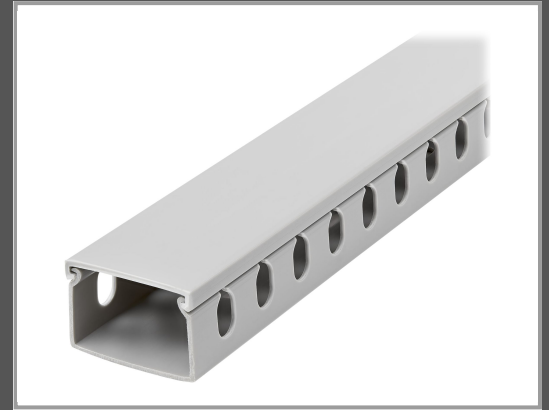

StarTech.com Open Slot Cable Management Raceway with Cover, 1-1/2"(38mm)W x 1"(25mm)H, 6.5ft(2m) length, 1/4"(8mm) Slots, PVC Network Cable Hider/Wall Wire Duct, Max 20 Cables, UL Listed - UL94 V0, M1 Fire Rated (CBMWD3825)

Kabeltrasse - 2 m - Grau - TAA-konform

| | |
|---------------------|------------------|
| Gruppe | Zubehör Netzwerk |
| Hersteller | StarTech.com |
| Hersteller Art. Nr. | CBMWD3825 |
| EAN/UPC | 0065030890991 |

Beschreibung

StarTech.com Open Slot Cable Management Raceway with Cover, 1-1/2"(38mm)W x 1"(25mm)H, 6.5ft(2m) length, 1/4"(8mm) Slots, PVC Network Cable Hider/Wall Wire Duct, Max 20 Cables, UL Listed - UL94 V0, M1 Fire Rated (CBMWD3825) - Kabeltrasse - 2 m - Grau - TAA-konform

Hauptmerkmale

| | |
|-------------------------------------|-------------------------------------------------------------------------------------------------------------------------------------------------------------------------------------------------------------------------------------------------------------|
| Produktbeschreibung | StarTech.com Open Slot Cable Management Raceway with Cover, 1-1/2"(38mm)W x 1"(25mm)H, 6.5ft(2m) length, 1/4"(8mm) Slots, PVC Network Cable Hider/Wall Wire Duct, Max 20 Cables, UL Listed - UL94 V0, M1 Fire Rated (CBMWD3825) - Kabeltrasse - TAA-konform |
| Produkttyp | Kabeltrasse |
| Abmessungen (Breite x Tiefe x Höhe) | 3.8 cm 2.5 cm |
| Länge | 2 m |
| Gewicht | 427 g |
| Produktmaterial | PVC |
| Farbe | Grau |
| TAA-kompatibel | Ja |