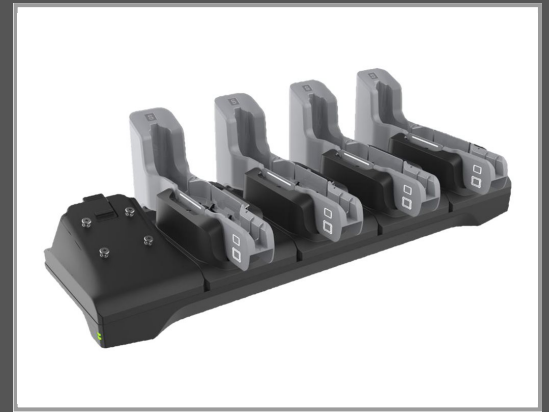

Zebra 4-slot Charge-only ShareCradle - Tisch-Ladeschale

für Zebra ET40 - ET45

Gruppe	Zubehör Scanner
Hersteller	Zebra
Hersteller Art. Nr.	CRD-ET4X-4S8I1-01
EAN/UPC	5715063011188

Beschreibung

Zebra 4-slot Charge-only ShareCradle - Tisch-Ladeschale - für Zebra ET40, ET45

Hauptmerkmale

Produktbeschreibung	Zebra 4-slot Charge-only ShareCradle - Tisch-Ladeschale
Gerätetyp	Tisch-Ladeschale - extern
Entwickelt für	Zebra ET40, ET45

Technische Daten © 1WorldSync. Technische Änderungen und Irrtümer vorbehalten.