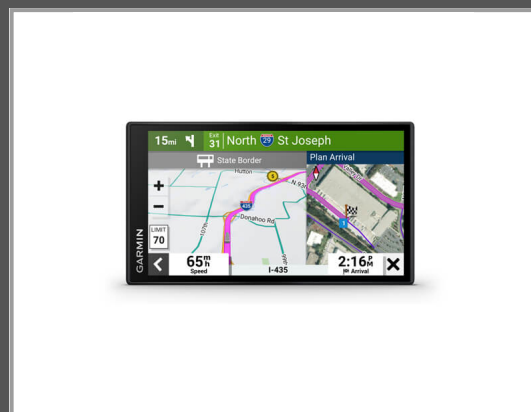

Garmin DEZL LGV610 MT-D EU, Stadt, Straße, Ganz Europa, Südafrika, 3D, 15,2 cm (6"), 1280 x 720 Pixel, TFT

Truck - Bluetooth - Wireless - Voice Assist - Route Overview

Gruppe	Handhelds und Navigation
Hersteller	Garmin
Hersteller Art. Nr.	010-02738-10
EAN/UPC	0753759293680

Beschreibung

Garmin DEZL LGV610 MT-D EU. Adresseingabe: Stadt, Straße. Kartenabdeckung: Ganz Europa, Südafrika, Kartenansicht: 3D. Bildschirmdiagonale: 15,2 cm (6"), Display-Auflösung: 1280 x 720 Pixel, Display: TFT. Speichermedien Typ: Speicherkarte, Kompatible Speicherkarten: MicroSD (TransFlash), Interne Speicherkapazität: 32 GB. Unterstützte mobile Betriebssysteme: Android, iOS

Hauptmerkmale

	Allgemein
Adresseingabe	City, Street
Kartenabdeckung	All Europe, Southern Africa
Kartenansicht	3D
Bildschirmdiagonale	15,2 cm
Display-Auflösung	1280 x 720 Pixel
Display	TFT
Speichermedien Typ	Speicherkarte
Kompatible Speicherkarten	MicroSD (TransFlash)
Interne Speicherkapazität	32 GB
Unterstützte mobile Betriebssysteme	Android, iOS

Ausführliche Details

	Karte
Karten enthalten	Ja
Kartenabdeckung	All Europe, Southern Africa
Lebenszeit-Karten updates	Ja
Fähigkeit Karten hinzuzufügen	Ja
Kartenansicht	3D
	Speicher

Speichermedien Typ	Speicherkarte
Interne Speicherkapazität	32 GB
Kompatible Speicherkarten	MicroSD (TransFlash)
Leistung	
Energiequelle	Akku
Akku-/Batterietechnologie	Lithium-Ion (Li-Ion)
Akku-/Batteriebetriebsdauer	1 h
Design	
Formfaktor	Fixed
Produktfarbe	Schwarz
Akustische Signale	Ja
Bildschirm	
Bildschirmdiagonale	15,2 cm
Touchscreen	Ja
Breitbild	Ja
Display	TFT
Display-Auflösung	1280 x 720 Pixel
Display-Hintergrundbeleuchtung	Ja
Unterstützung von Positionierung	Horizontal
Touch-Technologie	Multitouch
Anzeigegerät	145 x 81 mm
Gewicht und Abmessungen	
Gewicht	176 g
Breite	152 mm
Tiefe	19 mm
Höhe	86 mm
Netzwerk	
Bluetooth	Ja
WLAN	Ja
GPS-Typ	
Marine	Nein
Sport (Fitness, Rennen)	Nein
Outdoor(Bergwandern, Trekking)	Nein
Geocaching	Nein
Auto	Nein
Luftfahrt	Nein
Fahrrad	Nein
Motorrad	Nein
Truck	Ja