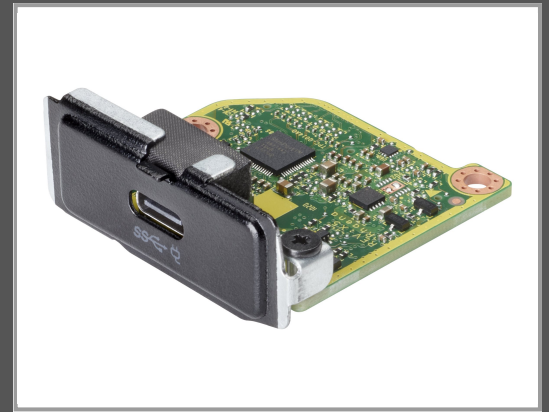

HP Flex IO V2 Card - USB-C 3.1 Gen2 Port-Schnittstellenkarte mit 100W PD - für EliteDesk 800 G6 (mini desktop, 35W or 65W)

805 G6 (mini desktop); ProDesk 400 G6 (mini desktop) - 405 G6 (mini desktop) - 600 G6 (mini desktop)

Gruppe	Möbel
Hersteller	HP
Hersteller Art. Nr.	13L60AA
EAN/UPC	0194850902598

Beschreibung

HP Flex IO V2 Card - USB-C 3.1 Gen2 Port-Schnittstellenkarte mit 100W PD - für EliteDesk 800 G6 (mini desktop, 35W or 65W), 805 G6 (mini desktop); ProDesk 400 G6 (mini desktop), 405 G6 (mini desktop), 600 G6 (mini desktop)

Hauptmerkmale

Produktbeschreibung	HP Flex IO V2 Card - USB-C 3.1 Gen2 Port-Schnittstellenkarte mit 100W PD
Produkttyp	USB-C 3.1 Gen2 Port-Schnittstellenkarte mit 100W PD
Packungsinhalt	Schrauben
Abmessungen (Breite x Tiefe x Höhe)	3.9 cm x 4.18 cm x 1.65 cm
Gewicht	11 g
Entwickelt für	EliteDesk 800 G6 (mini desktop, 35W or 65W), 805 G6 (mini desktop); ProDesk 400 G6 (mini desktop), 405 G6 (mini desktop), 600 G6 (mini desktop)