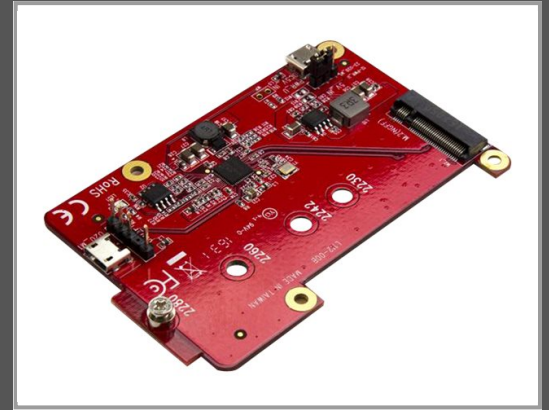

StarTech.com USB auf mSATA Konverter für Raspberry Pi und Entwicklungsboard

USB zu mini SATA Adapter für Raspberry Pi - Speicher-Controller - M.2 Card - USB 2.0 - Rot

Gruppe	Kabel / Adapter
Hersteller	StarTech.com
Hersteller Art. Nr.	PIB2M21
EAN/UPC	0065030867849

Beschreibung

StarTech.com USB auf mSATA Konverter für Raspberry Pi und Entwicklungsboard - USB zu mini SATA Adapter für Raspberry Pi - Speicher-Controller - M.2 Card - USB 2.0 - Rot

Hauptmerkmale

Produktbeschreibung	StarTech.com USB auf mSATA Konverter für Raspberry Pi und Entwicklungsboard - USB zu mini SATA Adapter für Raspberry Pi - Speicher-Controller - M.2 Card - USB 2.0
Gerätetyp	Speicher-Controller - intern
Bustyp	USB 2.0
Farbe	Rot
Schnittstelle	M.2 Card
Unterstützte Geräte	Solid State-Laufwerk
Abmessungen (Breite x Tiefe x Höhe)	8 cm x 1.1 cm x 8.8 cm
Gewicht	21.8 g