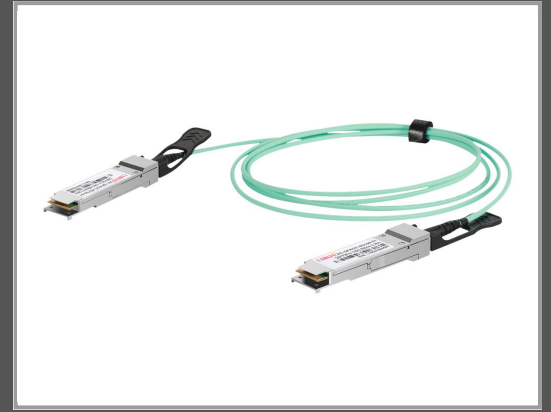

DIGITUS 100GBase Direktanschlusskabel - QSFP28 zu QSFP28 - 10 m - Glasfaser - Duplex - SFF-8431/SFF-8432 - Active Optical Cable (AOC)

10 m

Gruppe	Kabel / Adapter
Hersteller	DIGITUS
Hersteller Art. Nr.	DN-81626
EAN/UPC	4016032480990

Beschreibung

DIGITUS - 100GBase Direktanschlusskabel - QSFP28 zu QSFP28 - 10 m - Glasfaser - Duplex - SFF-8431/SFF-8432 - Active Optical Cable (AOC)

Hauptmerkmale

Produktbeschreibung	DIGITUS 100GBase Direktanschlusskabel - 10 m
Typ	100GBase Direktanschlusskabel - SFF-8431/SFF-8432
Technologie	Duplex Glasfaser
Leistungsmerkmale	Active Optical Cable (AOC), Hot-pluggable, VCSEL Array Technologie, Wellenlänge von 850 nm, digital diagnostic functions
Länge	10 m
Anschluss	QSFP28
Stecker (zweites Ende)	QSFP28