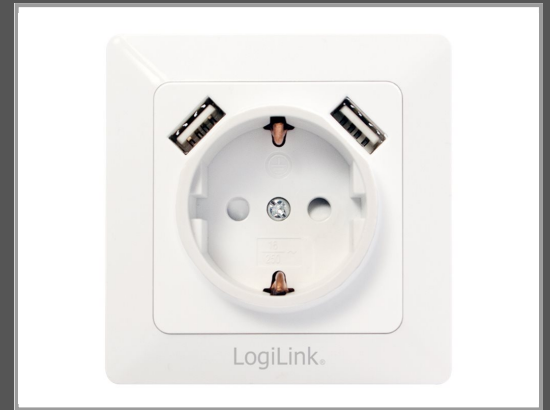

LogiLink 2-port USB wall outlet - Anschlussdose, Unterputz

in Wand montierbar - Innenbereich - USB-Ladegerät X 2 - Strom CEE 7/3 - weiß

Gruppe	Zubehör Netzwerk
Hersteller	LogiLink
Hersteller Art. Nr.	PA0162
EAN/UPC	4052792047691

Beschreibung

LogiLink 2-port USB wall outlet - Anschlussdose, Unterputz - in Wand montierbar - Innenbereich - USB-Ladegerät X 2, Strom CEE 7/3 - weiß

Hauptmerkmale

Produktbeschreibung	LogiLink 2-port USB wall outlet - Anschlussdose, Unterputz
Produkttyp	Anschlussdose, Unterputz - USB-Ladegerät X 2, Strom CEE 7/3
Platzierung/Montage	In Wand montierbar
Innen-/Außenbereich	Innenbereich
Abmessungen (Breite x Tiefe x Höhe)	8 cm x 5.4 cm x 8 cm
Gewicht	115 g
Farbe	Weiß
Lokalisierung	Deutschland