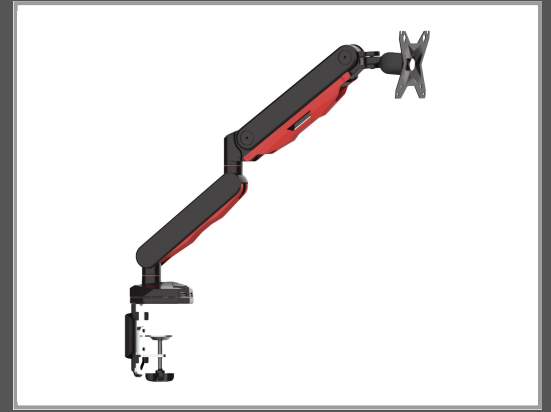

Iiyama DSG3001C-R1 - Befestigungskit - einstellbarer Arm - für LCD-Display - Schwarz, Dynamic Red - Bildschirmgröße: 43.2-76.2 cm (17"-30")

Tischmontage

Gruppe	Zubehör TFT/LCD-TV
Hersteller	Iiyama
Hersteller Art. Nr.	DSG3001C-R1
EAN/UPC	4948570032563

Beschreibung

Iiyama DSG3001C-R1 - Befestigungskit - einstellbarer Arm - für LCD-Display - Schwarz, Dynamic Red - Bildschirmgröße: 43.2-76.2 cm (17"-30") - Tischmontage

Hauptmerkmale

Produktbeschreibung	Iiyama DSG3001C-R1 - Befestigungskit - einstellbarer Arm - für LCD-Display - Schwarz, Dynamic Red
Produkttyp	Befestigungskit (einstellbarer Arm) - Tischmontage
Integrierte Geräte	USB-Ladegerät, USB 2.0-Anschluss, roter LED-Lichteffekt
Neigung	-85° bis 15°
Anheben	39 cm
Rotation	90°
Drehen	360°
Anpassungen	Höhe, Drehung, Lift
Empfohlene Verwendung	LCD-Display
Empfohlene Display-Größe	43.2-76.2 cm (17"-30")
VESA-Halterung	100 x 100 mm, 75 x 75 mm
Max. Ladegewicht	9 kg
Farbe	Schwarz, Dynamic Red