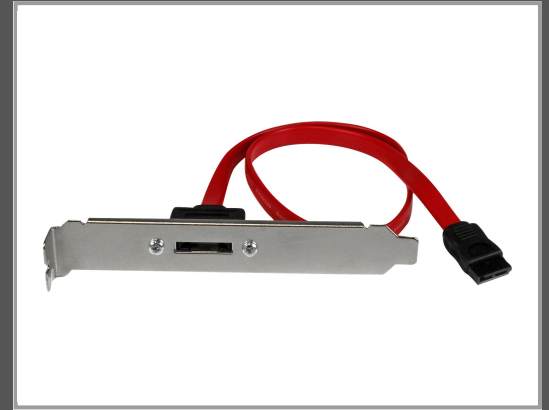

# StarTech.com 45cm 1 Port SATA auf eSATA Slotblech Adapter - Buchse/Stecker - SATA-Blende, intern/extern - Serial ATA 150/300/600 - SATA (W)

bis eSATA (M) - 45.72 cm - für P/N: S251SMU33EP - SDOCKU313E - SDOCKU33EF

Gruppe	Kabel / Adapter
Hersteller	StarTech.com
Hersteller Art. Nr.	ESATAPLT18IN
EAN/UPC	0065030858984

## Beschreibung

StarTech.com 45cm 1 Port SATA auf eSATA Slotblech Adapter - Buchse/Stecker - SATA-Blende, intern/extern - Serial ATA 150/300/600 - SATA (W) bis eSATA (M) - 45.72 cm - für P/N: S251SMU33EP, SDOCKU313E, SDOCKU33EF

## Hauptmerkmale

Produktbeschreibung	StarTech.com 45cm 1 Port SATA auf eSATA Slotblech Adapter - Buchse/Stecker - SATA-Blende, intern/extern - 45.72 cm
Typ	SATA-Blende, intern/extern
Schnittstellengeschwindigkeit	Serial ATA 150/300/600
Länge	45.72 cm
Anschluss	7-poliges Serial ATA - weiblich
Stecker (zweites Ende)	7-poliges externes Serial ATA - männlich
Entwickelt für	P/N: S251SMU33EP, SDOCKU313E, SDOCKU33EF