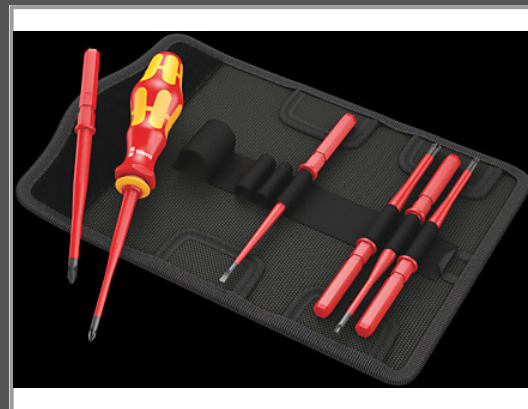

Wera 05003475001, Rot, Gelb

Kraftform Kompakt VDE 7 extra slim 1

Gruppe	Handwerkzeuge
Hersteller	Wera
Hersteller Art. Nr.	05003475001
EAN/UPC	4013288217691

Beschreibung

6 VDE-Wechselklingen mit reduziertem Klingendurchmesser, so dass auch tiefliegende Schraub- und Federelemente erreicht und betätigt werden können. 1 Handhalter 817 VDE Kraftform für ergonomisches Arbeiten. In robuster Gürteltasche. Stückgeprüfte Werkzeuge gem. IEC 60900. Stückprüfung im Wasserbad bei 10.000 V für sicheres Arbeiten bei der zugelassenen Spannung von 1.000 V. Die Tasche ist durch das Klettsystem auf der Rückseite zur Befestigung an Wand, Regal, Werkstattwagen und am Wera 2go System geeignet.

Hauptmerkmale

Allgemein

Handgrifffarbe	Red, Yellow
----------------	-------------

Ausführliche Details

Technische Details

Produkttyp	Multi-Bit-Schraubendreher
Anzahl der Schraubendreher	1
Anzahl der bits	6 Stück(e)
Schraubendreher-Bits enthalten	Phillips, Pozidriv, Slot, Torx
Schraubendreher-Bits Größe	1x # 2x154 mm 1x 0.6x3.5x154 mm 1x PH 1x154 mm 1x PH 2x154 mm 1x TX 15x154 mm 1x TX 20x154 mm
Intelligentes, ergonomisches Design	Ja

Lieferumfang

Tragetasche	Ja
-------------	----

Farbe

Handgrifffarbe	Red, Yellow
----------------	-------------