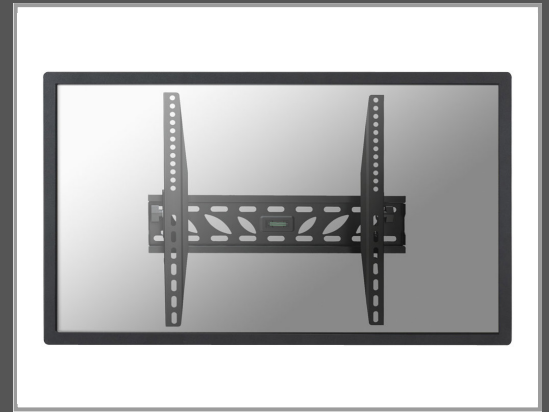

Neomounts by Newstar LED-W240 - Klammer - neigen - für LCD-Display - Schwarz - Bildschirmgröße: 58.4-132 cm (23"-52")

Wandmontage

Gruppe	Zubehör TFT/LCD-TV
Hersteller	Neomounts
Hersteller Art. Nr.	LED-W240
EAN/UPC	8717371442989

Beschreibung

Neomounts by Newstar LED-W240 - Klammer - neigen - für LCD-Display - Schwarz - Bildschirmgröße: 58.4-132 cm (23"-52") - Wandmontage

Hauptmerkmale

Produktbeschreibung	Neomounts by Newstar LED-W240 - Klammer - neigen - für LCD-Display - Schwarz
Produkttyp	Klammer (neigen) - Wandmontage
Abmessungen (Breite x Tiefe x Höhe)	4.4 cm
Neigung	10°
Anpassungen	Neigung
Empfohlene Verwendung	LCD-Display
Empfohlene Display-Größe	58.4-132 cm (23"-52")
VESA-Halterung	Bis zu 400 x 400 mm, ab 100 x 100 mm
Max. Ladegewicht	50 kg
Farbe	Schwarz