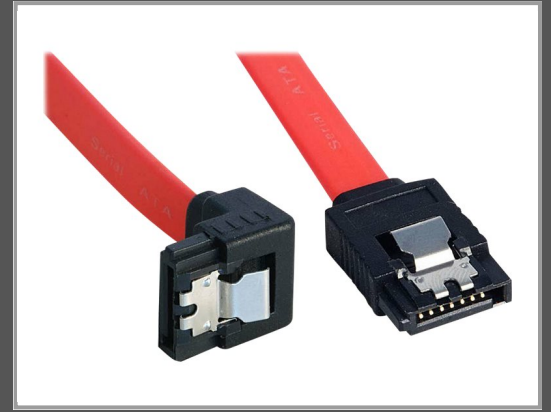

Lindy SATA-Kabel - Serial ATA 150/300 - SATA (W)

zu SATA (W) - 20 cm - 90° Stecker - eingerastet - rechts-gewinkelter Stecker

Gruppe	Zubehör Festplatten
Hersteller	Lindy
Hersteller Art. Nr.	33454
EAN/UPC	4002888334549

Beschreibung

Lindy - SATA-Kabel - Serial ATA 150/300 - SATA (W) zu SATA (W) - 20 cm - 90° Stecker, eingerastet, rechts-gewinkelter Stecker

Hauptmerkmale

Produktbeschreibung	Lindy SATA-Kabel - 20 cm
Typ	SATA-Kabel
Schnittstellengeschwindigkeit	Serial ATA 150/300
Besonderheiten	90 Grad Stecker, eingerastet, rechts-gewinkelter Stecker
Länge	20 cm
Anschluss	7-poliges Serial ATA - weiblich
Stecker (zweites Ende)	7-poliges Serial ATA - weiblich