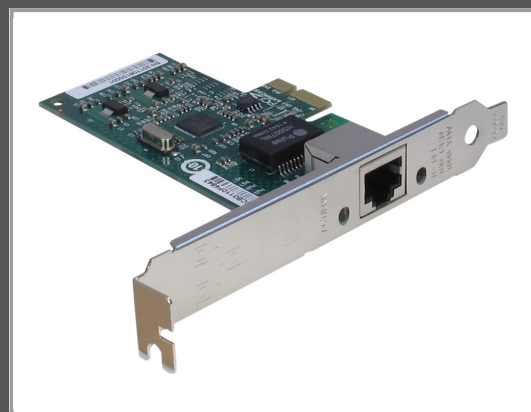

Inter-Tech Argus LR-9201 - Netzwerkadapter - PCIe Low-Profile

Gigabit Ethernet

Gruppe	Controller
Hersteller	Inter-Tech
Hersteller Art. Nr.	88883044
EAN/UPC	4260455642330

Beschreibung

Argus LR-9201 - Netzwerkadapter - PCIe Low-Profile - Gigabit Ethernet

Hauptmerkmale

Produktbeschreibung	Argus LR-9201 - Netzwerkadapter - PCIe - Gigabit Ethernet
Gerätetyp	Netzwerkadapter
Formfaktor	Plug-in-Karte - Low-Profile
Schnittstellentyp (Bustyp)	PCI Express x1
PCI-Spezifikationsrevision	PCIe 1.1
Ports	Gigabit Ethernet
Abmessungen (Breite x Tiefe x Höhe)	2.2 cm x 9.5 cm x 12 cm
Gewicht	45 g
Verdrahtungstyp	Ethernet 10Base-T, Ethernet 100Base-TX, Ethernet 1000Base-T
Data Link Protocol	10Mb LAN, 100Mb LAN, GigE
Datenübertragungsrate	1 Gbps
Prozessor	Intel 82574