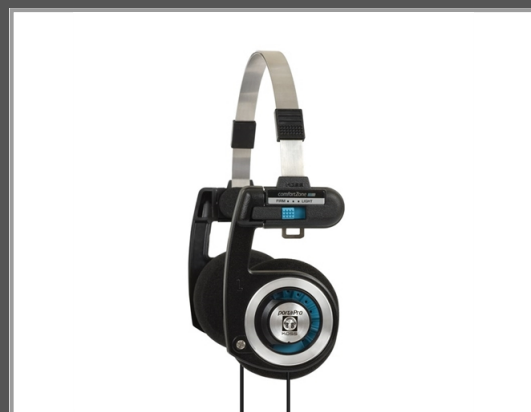

# Koss Porta Pro 2.0, Kabelgebunden, 15 - 25000 Hz, Anrufe/Musik, 80 g, Kopfhörer, Schwarz

Kopfhörer - 25 KHz - Schwarz

Gruppe	Audio Ein-/Ausgabegeräte
Hersteller	Koss
Hersteller Art. Nr.	184284
EAN/UPC	0021299184288

## Beschreibung

Koss Porta Pro 2.0. Produkttyp: Kopfhörer. Übertragungstechnik: Kabelgebunden. Empfohlene Nutzung: Anrufe/Musik. Kopfhörerfrequenz: 15 - 25000 Hz. Kabellänge: 1,2 m. Gewicht: 80 g. Produktfarbe: Schwarz

## Hauptmerkmale

	Allgemein
Produkttyp	Kopfhörer
Übertragungstechnik	Verkabelt
Empfohlene Nutzung	Anrufe/Musik
Kopfhörerfrequenz	15 - 25000 Hz
Kabellänge	1,2 m
Gewicht	80 g
Produktfarbe	Schwarz

## Ausführliche Details

	Leistungen
Produkttyp	Kopfhörer
Tragestil	Nackenband
Empfohlene Nutzung	Anrufe/Musik
Headset-Typ	Binaural
Produktfarbe	Schwarz
Kabellänge	1,2 m
	Anschlüsse und Schnittstellen
Übertragungstechnik	Verkabelt
3,5-mm-Anschluss	Ja
	Mikrofon
Mikrofon-Typ	In-line