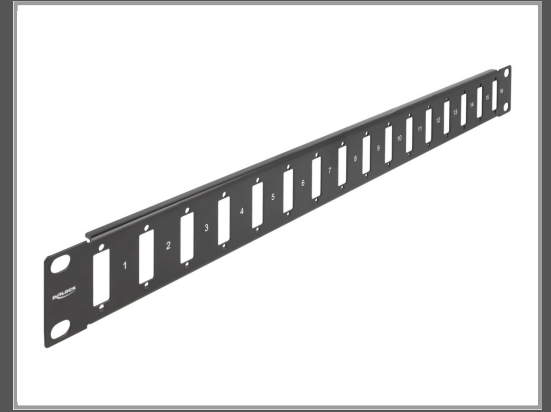

Delock Patchpanel (Blindblech) - with screw connection - Rack montierbar - Schwarz - 1U - 48.3 cm (19")

16 Ports

Gruppe	Zubehör Netzwerk
Hersteller	Delock
Hersteller Art. Nr.	66077
EAN/UPC	4043619660773

Beschreibung

Delock - Patchpanel (Blindblech) - with screw connection - Rack montierbar - Schwarz - 1U - 48.3 cm (19") - 16 Ports

Hauptmerkmale

Produktbeschreibung	Delock Patchpanel (Blindblech) - 1U - 19" - with screw connection
Produkttyp	Patchpanel (Blindblech) - with screw connection
Platzierung/Montage	Rack montierbar
Abmessungen (Breite x Tiefe x Höhe)	48.2 cm x 1 cm x 4.4 cm
Produktmaterial	Metall
Farbe	Schwarz
Portanzahl	16 Ports
Höhe (Rack-Einheiten)	1U