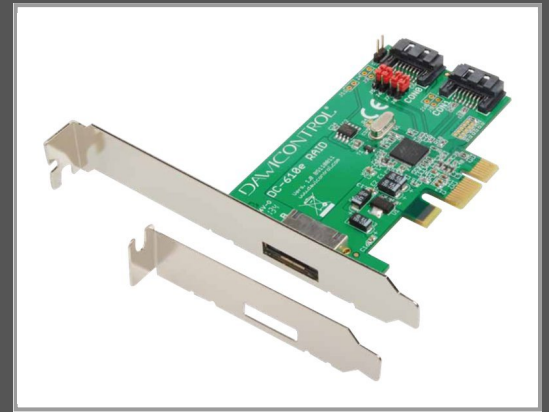

Dawicontrol DC 610e RAID - Speichercontroller (RAID)

2 Sender/Kanal - SATA 6Gb/s - Low-Profile - RAID 0 - 1 - JBOD - PCIe 2.0 x1

Gruppe	Controller
Hersteller	Dawicontrol
Hersteller Art. Nr.	DC-610E RAID
EAN/UPC	4027377386106

Beschreibung

Dawicontrol DC 610e RAID - Speichercontroller (RAID) - 2 Sender/Kanal - SATA 6Gb/s - Low-Profile - RAID 0, 1, JBOD - PCIe 2.0 x1

Hauptmerkmale

Produktbeschreibung	Dawicontrol DC 610e RAID - Speichercontroller (RAID) - SATA 6Gb/s - PCIe 2.0 x1
Gerätetyp	Speichercontroller (RAID) - Plug-in-Karte - Low-Profile
Bustyp	PCIe 2.0 x1
Schnittstelle	SATA 6Gb/s
Datenübertragungsrate	6 Gbit/s
Unterstützte Geräte	Festplatte, Festplatten Array (RAID)
Anzahl Kanäle	2
RAID Level	RAID 0, RAID 1, JBOD
Systemanforderungen	Microsoft Windows 2000, Microsoft Windows Vista (32/64 bits), Microsoft Windows 7 (32/64 bits), Microsoft Windows XP (32/64 bits), Microsoft Windows Server 2008 (32/64-bits), Microsoft Windows Server 2003 (32/64-bits), Windows 8 (32/64 Bit), Microsoft Windows Server 2022, Windows 11