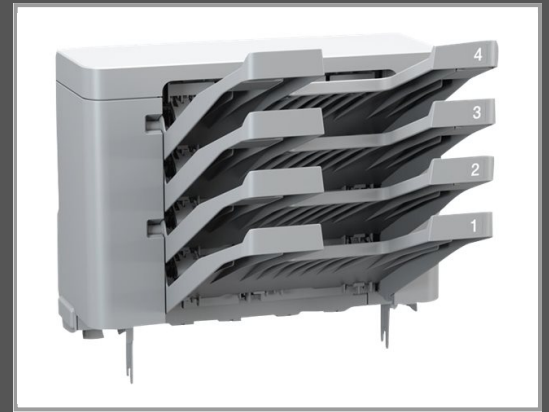

# Brother MX-4000 - Ausgabefach - 800 Blätter - für Brother HL-L5200

HL-L6300 - HL-L6400 - HL-L6450

Gruppe	Zubehör Drucker
Hersteller	Brother
Hersteller Art. Nr.	MX4000
EAN/UPC	4977766758499

## Beschreibung

Brother MX-4000 - Ausgabefach - 800 Blätter - für Brother HL-L5200, HL-L6300, HL-L6400, HL-L6450

## Hauptmerkmale

Produktbeschreibung	Brother MX-4000 - Ausgabefach - 800 Blätter
Produkttyp	Ausgabefach
Gesamte Medienkapazität	800 Blätter
Abmessungen (Breite x Tiefe x Höhe)	36.7 cm x 41.6 cm x 38.1 cm
Entwickelt für	Brother HL-L5200DWT, HL-L6300DW, HL-L6300DWT, HL-L6400DW, HL-L6400DWG, HL-L6400DWGT, HL-L6400DWT, HL-L6450DW