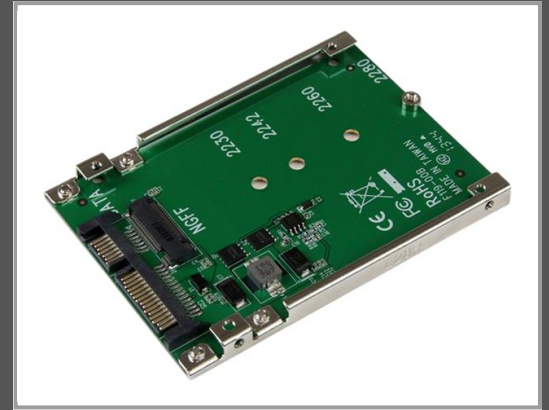

StarTech.com M.2 SSD auf 2.5 Zoll SATA Adapter / Konverter

NGFF auf SATAIII Adapter Karte - Speicher-Controller - 1
 Sender/Kanal - SATA 6Gb/s - 600 MBps - SATA 6Gb/s - für P/N:
 BRACKET125PT - BRACKET125PTP - SATERASER4 - SDOCK1EU3P2 -
 SDOCK4U313 - USB31C2SAT3

Gruppe	Gehäuse
Hersteller	StarTech.com
Hersteller Art. Nr.	SAT32M225
EAN/UPC	0065030855600

Beschreibung

StarTech.com M.2 SSD auf 2.5 Zoll SATA Adapter / Konverter - NGFF auf SATAIII Adapter Karte - Speicher-Controller - 1
 Sender/Kanal - SATA 6Gb/s - 600 MBps - SATA 6Gb/s - für P/N: BRACKET125PT, BRACKET125PTP, SATERASER4,
 SDOCK1EU3P2, SDOCK4U313, USB31C2SAT3

Hauptmerkmale

Produktbeschreibung	StarTech.com M.2 SSD auf 2.5 Zoll SATA Adapter / Konverter - NGFF auf SATAIII Adapter Karte - Speicher-Controller - SATA 6Gb/s - SATA 6Gb/s
Gerätetyp	Speicher-Controller - intern
Bustyp	SATA 6Gb/s
Schnittstelle	SATA 6Gb/s
Datenübertragungsrate	600 MBps
Unterstützte Geräte	Festplatte, Solid State-Laufwerk
Anzahl Kanäle	1
Abmessungen (Breite x Tiefe x Höhe)	7 cm x 10 cm x 0.7 cm
Gewicht	40 g
Entwickelt für	P/N: BRACKET125PT, BRACKET125PTP, BRACKET225PT, BRACKET425F, SATDOCK5U3ER, SATERASER4, SDOCK1EU3P, SDOCK1EU3P2, SDOCK4U313, SDOCKU313, SDOCKU313E, USB312SAT3, USB31C2SAT3, USB31CSAT3CB