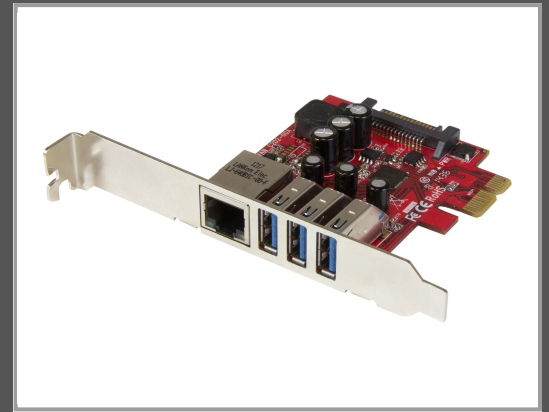

StarTech.com 3 Port PCI Express USB 3.0 Karte mit Gigabit Ethernet

3-fach PCIe USB Schnittstellenkarte mit GbE Anschluss - Netzwerk-/USB-Adapter - PCIe 2.0 Low-Profile - USB 3.0 x 3 + 1000Base-T x 1

Gruppe	Netzwerkadapter / Schnittstellen
Hersteller	StarTech.com
Hersteller Art. Nr.	PEXUSB3S3GE
EAN/UPC	0065030860796

Beschreibung

StarTech.com 3 Port PCI Express USB 3.0 Karte mit Gigabit Ethernet - 3-fach PCIe USB Schnittstellenkarte mit GbE Anschluss - Netzwerk-/USB-Adapter - PCIe 2.0 Low-Profile - USB 3.0 x 3 + 1000Base-T x 1

Hauptmerkmale

Produktbeschreibung	StarTech.com 3 Port PCI Express USB 3.0 Karte mit Gigabit Ethernet - 3-fach PCIe USB Schnittstellenkarte mit GbE Anschluss - Netzwerk-/USB-Adapter - PCIe 2.0 - USB 3.0 x 3 + 1000Base-T x 1
Gerätetyp	Netzwerk-/USB-Adapter
Formfaktor	Plug-in-Karte - Low-Profile
Schnittstellentyp (Bustyp)	PCI Express 2.0 x1
Ports	USB 3.0 x 3 + 1000Base-T x 1
Abmessungen (Breite x Tiefe x Höhe)	1.8 cm x 7.7 cm x 12 cm
Gewicht	150 g
Data Link Protocol	USB, GigE, USB 2.0, USB 3.0
Datenübertragungsrate	5 Gbps
Prozessor	Renesas uPD720201
Produktzertifizierungen	IEEE 802.1Q, IEEE 802.1p, IEEE 802.3x, USB 1.1, USB 2.0, USB 3.0, IEEE 802.3az
Systemanforderungen	Microsoft Windows Server 2008 R2, Microsoft Windows Vista (32/64 bits), Microsoft Windows 7 (32/64 bits), Microsoft Windows XP (32/64 bits), Linux 2.6.31 oder höher, Microsoft Windows Server 2012, Windows 8 (32/64 Bit), Windows 8.1 (32/64 Bit), Windows 10 (32/64 bits)