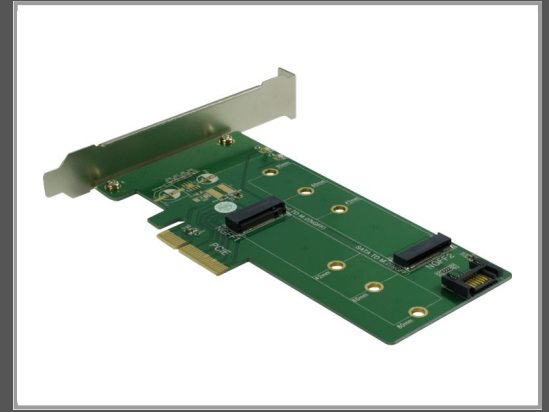

Inter-Tech KT015 - Schnittstellenadapter - M.2 Card / SATA 6Gb/s

Low-Profile - PCIe 3.0 x4

| | |
|---------------------|---------------|
| Gruppe | Controller |
| Hersteller | Inter-Tech |
| Hersteller Art. Nr. | 88885375 |
| EAN/UPC | 4260455640619 |

Beschreibung

Inter-Tech KT015 - Schnittstellenadapter - M.2 Card / SATA 6Gb/s - Low-Profile - PCIe 3.0 x4

Hauptmerkmale

| | |
|--------------------------------------|---|
| Produktbeschreibung | Inter-Tech KT015 - Schnittstellenadapter - M.2 Card / SATA 6Gb/s - PCIe 3.0 x4 |
| Gerätetyp | Schnittstellenadapter - Plug-in-Karte - Low-Profile |
| Bustyp | PCIe 3.0 x4 |
| Schnittstelle | M.2 Card / SATA 6Gb/s |
| Datenübertragungsrate | 32 Gbit/s |
| Unterstützte Geräte | Solid State-Laufwerk |
| Max. Anzahl Speicherperipheriegeräte | 3 |
| Systemanforderungen | Apple MacOS X 10.4 oder höher, Linux Kernel 2.4 oder höher, Microsoft Windows XP / Vista / 7 / 8 / 8.1 / 10, Windows 11 |
| Abmessungen (Breite x Tiefe x Höhe) | 12 cm x 15 cm x 2 cm |
| Gewicht | 55 g |