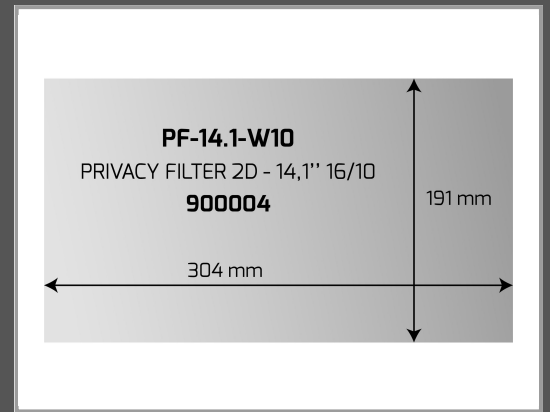

PORT Designs PORT Professional - Blickschutzfilter für Bildschirme - 35.8 cm (14.1")

Schwarz

Gruppe Displayschutz
 Hersteller PORT Designs
 Hersteller Art. Nr. 900004
 EAN/UPC 3567049000042

Beschreibung

PORT Professional - Blickschutzfilter für Bildschirme - 35.8 cm (14.1")

Hauptmerkmale

Produktbeschreibung	PORT Professional Blickschutzfilter für Bildschirme
Produkttyp	Blickschutzfilter für Bildschirme
Produktmaterial	Polypropylen
Abmessungen (Breite x Tiefe x Höhe)	30.4 cm 19.1 cm
Gewicht	49 g
Kompatibilität der Bildschirmgröße	35.8 cm (14.1")
Funktionen	Blendfrei, staubfest, stoßfest, 60°-Sichtwinkel