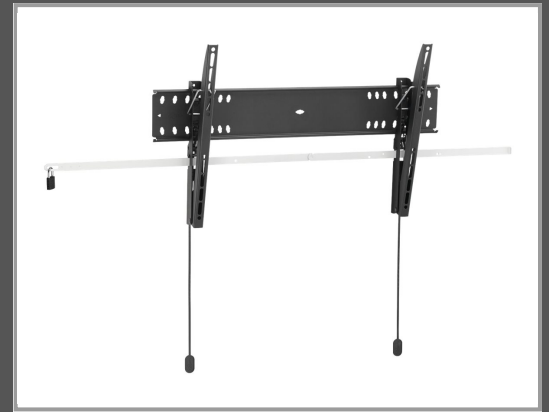

# Vogel's PFW 4710 - Klammer - für Flachbildschirm - verriegelbar - Schwarz - Bildschirmgröße: 139.7-165.1 cm (55"-65")

Wandmontage

Gruppe	Zubehör TFT/LCD-TV
Hersteller	Vogel's
Hersteller Art. Nr.	7047100
EAN/UPC	8712285338663

## Beschreibung

Vogel's PFW 4710 - Klammer - für Flachbildschirm - verriegelbar - Schwarz - Bildschirmgröße: 139.7-165.1 cm (55"-65") - Wandmontage

## Hauptmerkmale

Produktbeschreibung	Vogel's PFW 4710 - Klammer
Produkttyp	Klammer - Wandmontage - verriegelbar
Abmessungen (Breite x Tiefe x Höhe)	72.7 cm x 5.2 cm x 43.8 cm
Neigung	0 ° bis 15 °
Anpassungen	Neigung
Empfohlene Verwendung	Flachbildschirm
Empfohlene Display-Größe	139.7-165.1 cm (55"-65")
VESA-Halterung	Bis zu 600 x 400 mm, ab 100 x 100 mm
Max. Ladegewicht	75 kg
Farbe	Schwarz
Packungsinhalt	3 Schlüssel