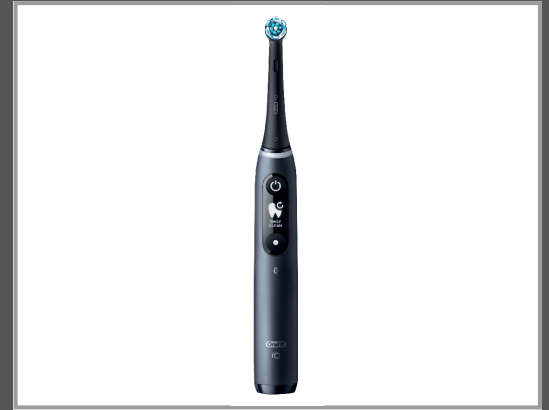

Oral-B iO Series 7N, Erwachsener, Vibrierende Zahnbürste, Tägliche Pflege, Tiefenreinigung, Zahnfleischpflege, Sensibel, für weiße Zähne, Schwarz, 2 min, Rund

iO Series 7N - Schwarz

Gruppe	Haushaltsgeräte
Hersteller	Oral-B
Hersteller Art. Nr.	364597
EAN/UPC	4210201364597

Beschreibung

Erleben Sie die Oral-B iO 7, Oral-Bs beste Reinigung mit REVOLUTIONÄRER iO-MAGNETTECHNOLOGIE und INTERAKTIVEM SCHWARZ-WEIß-DISPLAY für ein sensationell sauberes Gefühl und ein sanftes Zahnputzerlebnis.

Oral-Bs beste Reinigung dank revolutionärer Magnet-Technologie für ein professionell sauberes und sanftes Putzerlebnis.

100% gesünderes Zahnfleisch in einer Woche* und ein sensationelles Mundgefühl dank des einzigartigen runden Bürstenkopfes von Oral-B und sanften Mikrovibrationen.

Schnell & elegant aufladen: Die magnetische 'Click'-Ladestation lädt die Zahnbürste in 3 Stunden voll auf .

Lieferumfang: 1 iO™ 7 elektrische Zahnbürste mit Aufsteckbürste Ultimative Reinigung, 1 Premium Reise-Etui, 1 magnetische 'Click'-Ladestation, 1 Mini-Etui für Aufsteckbürsten.