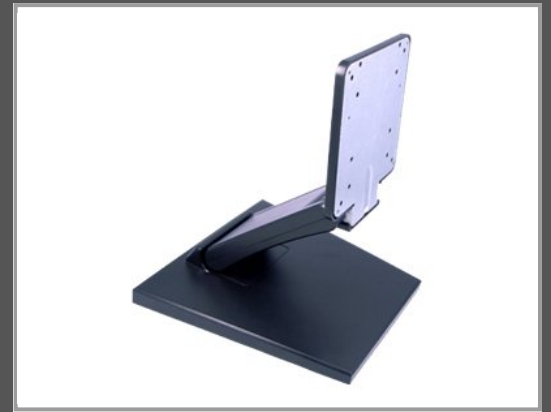

# Smart Display Company SDC - Aufstellung für Touchscreen - Deckenmontage

Wandmontage - Schreibtisch

Gruppe	Zubehör Barebone
Hersteller	Smart Display Company
Hersteller Art. Nr.	SF-D01
EAN/UPC	4260179060229

## Beschreibung

SDC - Aufstellung für Touchscreen - Deckenmontage, Wandmontage, Schreibtisch

## Hauptmerkmale

Produktbeschreibung	SDC - Aufstellung
Produkttyp	Aufstellung - Deckenmontage, Wandmontage, Schreibtisch
Gewicht	2 kg
Empfohlene Verwendung	Touchscreen
VESA-Halterung	100 x 100 mm, 75 x 75 mm