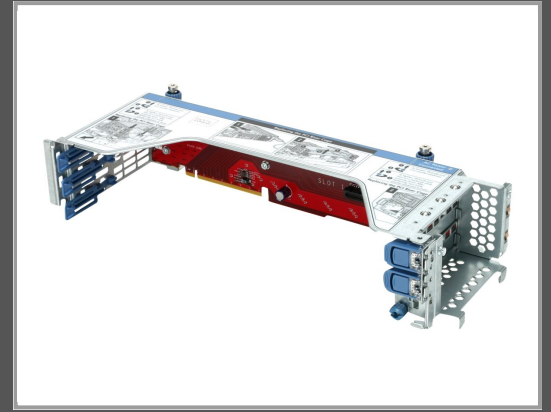

# HPE Low Profile CPU2 Right - Riser Card - für ProLiant XL220n Gen10 Plus

XL225n Gen10 Plus 1U Node

Gruppe	Zubehör Mainboards
Hersteller	HPE
Hersteller Art. Nr.	P20264-B21
EAN/UPC	0190017440514

## Beschreibung

HPE Low Profile CPU2 Right - Riser Card - für ProLiant XL220n Gen10 Plus, XL225n Gen10 Plus 1U Node

## Hauptmerkmale

Produktbeschreibung	HPE Low Profile CPU2 Right - Riser Card
Produkttyp	Riser Card
Stromversorgung	Gestellte Leistung
Entwickelt für	ProLiant XL220n Gen10 Plus, XL225n Gen10 Plus 1U Node