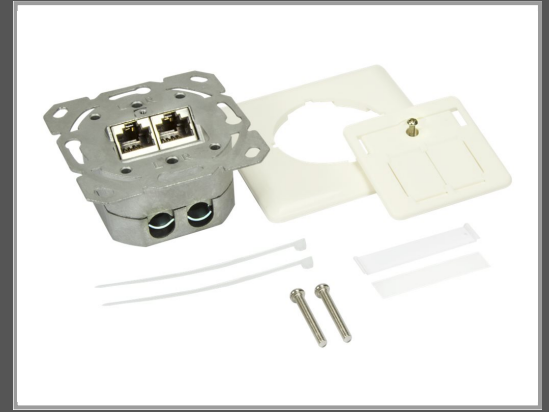

LogiLink Anschlussdose, Unterputz - RJ-45 X 2

Pure White - RAL 9010

Gruppe	Zubehör Netzwerk
Hersteller	LogiLink
Hersteller Art. Nr.	NP0023V
EAN/UPC	4052792028614

Beschreibung

LogiLink - Anschlussdose, Unterputz - RJ-45 X 2 - Pure White, RAL 9010

Hauptmerkmale

Produktbeschreibung	LogiLink Anschlussdose, Unterputz
Produkttyp	Anschlussdose, Unterputz - CAT 6e - RJ-45 X 2
Abmessungen (Breite x Tiefe x Höhe)	8 cm x 3.88 cm x 8 cm
Gewicht	250 g
Farbe	Pure White, RAL 9010
Portanzahl	2 Ports
Kennzeichnung	ISO/IEC 11801, TIA/EIA-568-B.2-1