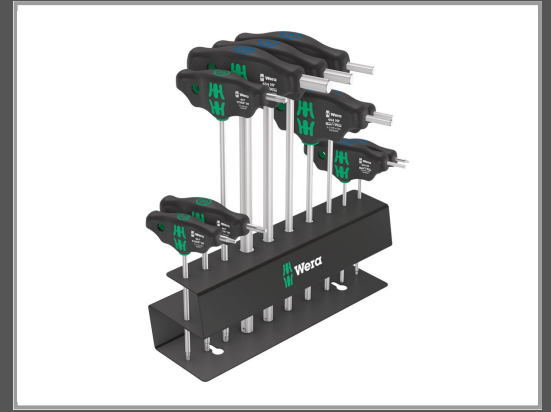

# Wera Bicycle Set 6 - T-handle key set - 10 Stücke

in Ablagekasten

Gruppe Handwerkzeuge  
Hersteller Wera  
Hersteller Art. Nr. 05004174001  
EAN/UPC 4013288220592

## Beschreibung

Wera Bicycle Set 6 - T-handle key set - 10 Stücke - in Ablagekasten

## Hauptmerkmale

Produktbeschreibung	Wera Bicycle Set 6 - T-handle key set - 10 Stücke
Produkttyp	T-handle key set - 10 Stücke
Paketinhalt	6 screwdrivers T-handle - hex-plus 3 x 100 mm, 4 x 150 mm, 5 x 150 mm, 6 x 200 mm, 8 x 200 mm, 10 x 200 mm, 3 screwdrivers T-handle - torx TX15, TX20, TX25 x 100 mm, screwdrivers T-handle - hex-plus 2.5 x 100 mm
Spitze	Torx, Hex-plus - H2.5, H3, H4, H5, H6, H8, H10, TX10, TX20, TX25
Halter	Ablagekasten