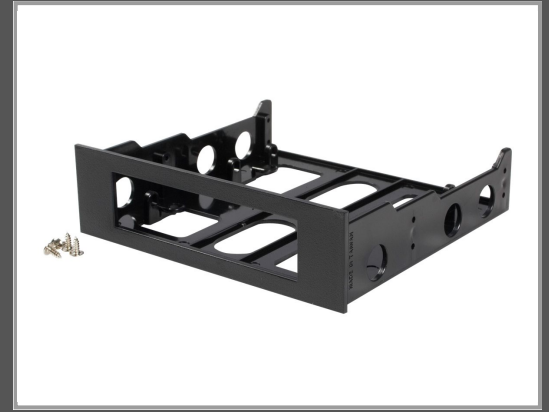

# StarTech.com Speichereinschubadapter für 3.5" (8.9cm)

HDD auf 5.25" (13.3cm) Schacht - Festplatten Bracket für 3.5 Zoll in Schwarz - Laufwerksschachtadapter - Schwarz - für P/N: 25SATSAS35HD - 35FCREADBU3 - 35SAT225S3R - HSB225S3R - S251BU31REM - SATBP125VP

Gruppe	Zubehör Gehäuse
Hersteller	StarTech.com
Hersteller Art. Nr.	BRACKETFDBK
EAN/UPC	0065030820790

## Beschreibung

StarTech.com Speichereinschubadapter für 3.5" (8.9cm) HDD auf 5.25" (13.3cm) Schacht - Festplatten Bracket für 3.5 Zoll in Schwarz - Laufwerksschachtadapter - Schwarz - für P/N: 25SATSAS35HD, 35FCREADBU3, 35SAT225S3R, HSB225S3R, S251BU31REM, SATBP125VP

## Hauptmerkmale

Produktbeschreibung	StarTech.com Speichereinschubadapter für 3.5" (8.9cm) HDD auf 5.25" (13.3cm) Schacht - Festplatten Bracket für 3.5 Zoll in Schwarz - Laufwerksschachtadapter
Gerätetyp	Laufwerksschachtadapter
Farbe	Schwarz
Erweiterungseinschübe	1 x von vorne zugänglich - 3.5" x 1/3H (8.9 cm x 1/3H)
Kompatibles Schaltfeld	1 5.25" x 1/2H (13.3 cm x 1/2H)
Produktmaterial	Metall
Abmessungen (Breite x Tiefe x Höhe)	14.6 cm x 13.3 cm x 2.9 cm
Entwickelt für	P/N: 25SATSAS35HD, 35BAYCF2IDE, 35BAYUSB3S4, 35FCREADBK3, 35FCREADBU3, 35SAT225S3R, HSB220SAT25B, HSB225S3R, S251BU31REM, SAT2IDEADP, SATBP125VP, ST521PMINT