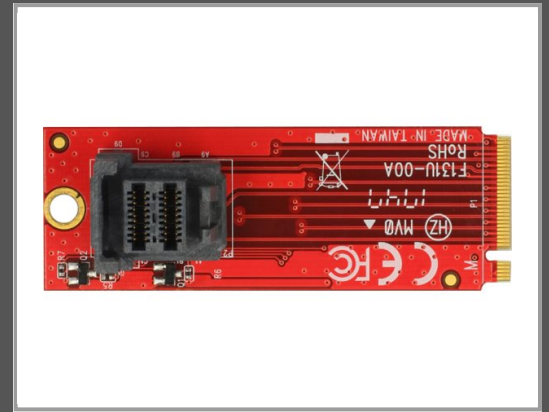

# Delock Adapter M.2 Key M > SFF-8643 NVMe vertical - Schnittstellenadapter - 2.5" (6.4 cm)

U.2 NVMe - M.2 Card

Gruppe	Controller
Hersteller	Delock
Hersteller Art. Nr.	63339
EAN/UPC	4043619633395

## Beschreibung

DeLOCK Adapter M.2 Key M > SFF-8643 NVMe vertical - Schnittstellenadapter - 2.5" (6.4 cm) - U.2 NVMe - M.2 Card

## Hauptmerkmale

Produktbeschreibung	Delock Adapter M.2 Key M > SFF-8643 NVMe vertical - Schnittstellenadapter - U.2 NVMe - M.2 Card
Gerätetyp	Schnittstellenadapter - intern
Bustyp	M.2 Card
Kompatibilität mit Festplattenlaufwerk-Formfaktor	2.5" (6.4 cm)
Schnittstelle	U.2 NVMe
Unterstützte Geräte	Solid State-Laufwerk
Max. Anzahl Speicherperipheriegeräte	1