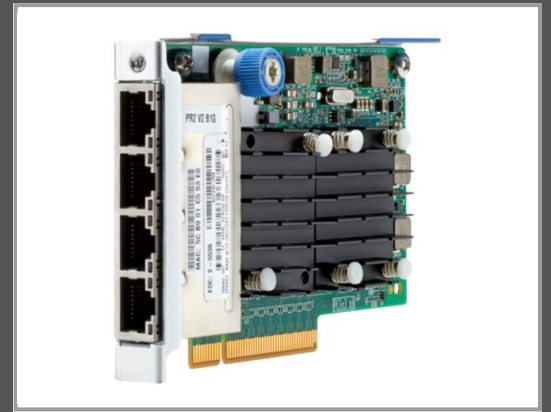

# HPE QL41134HLCU - Netzwerkadapter - PCIe 3.0 x8

10 Gigabit SFP+ x 4 - für ProLiant DL325 Gen10 - DL345 Gen10 - DL360 Gen10 - DL380 Gen10 - XL220n Gen10 - XL290n Gen10

Gruppe	Zubehör Server
Hersteller	HPE
Hersteller Art. Nr.	P10094-B21
EAN/UPC	0190017325170

## Beschreibung

HPE QL41134HLCU - Netzwerkadapter - PCIe 3.0 x8 - 10 Gigabit SFP+ x 4 - für ProLiant DL325 Gen10, DL345 Gen10, DL360 Gen10, DL380 Gen10, XL220n Gen10, XL290n Gen10

## Hauptmerkmale

Produktbeschreibung	HPE QL41134HLCU - Netzwerkadapter - PCIe 3.0 x8 - 10 Gigabit SFP+ x 4
Gerätetyp	Netzwerkadapter
Formfaktor	Plug-in-Karte
Schnittstellentyp (Bustyp)	PCI Express 3.0 x8
PCI-Spezifikationsrevision	PCIe 3.0
Ports	10 Gigabit SFP+ x 4
Gewicht	290 g
Data Link Protocol	10 GigE
Datenübertragungsrate	10 Gbps
Entwickelt für	Nimble Storage dHCI Medium Solution with HPE ProLiant DL325 Gen10; ProLiant DL325 Gen10, DL345 Gen10, DL360 Gen10, DL365 Gen10, DL380 Gen10, DL385 Gen10, XL220n Gen10, XL225n Gen10, XL290n Gen10