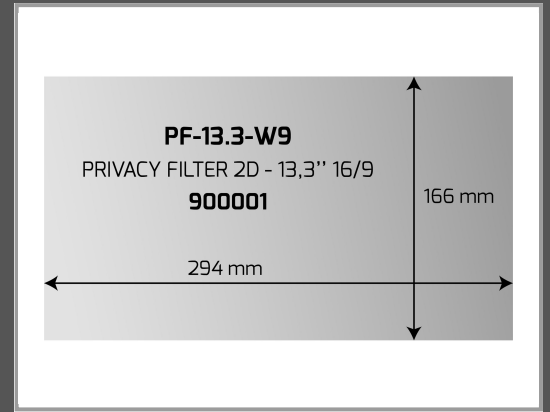

PORT Designs PORT Professional - Blickschutzfilter für Bildschirme - 33.8 cm (13.3")

Blickschutzfilter - 13,3"

Gruppe	Displayschutz
Hersteller	PORT Designs
Hersteller Art. Nr.	900001
EAN/UPC	3567049000011

Beschreibung

PORT Professional - Blickschutzfilter für Bildschirme - 33.8 cm (13.3")

Hauptmerkmale

Produktbeschreibung	PORT Professional Blickschutzfilter für Bildschirme
Produkttyp	Blickschutzfilter für Bildschirme
Abmessungen (Breite x Tiefe x Höhe)	294 mm x 0.58 mm x 166 mm
Kompatibilität der Bildschirmgröße	33.8 cm (13.3")
Funktionen	Blendfrei, staubfest, stoßfest, 60°-Sichtwinkel