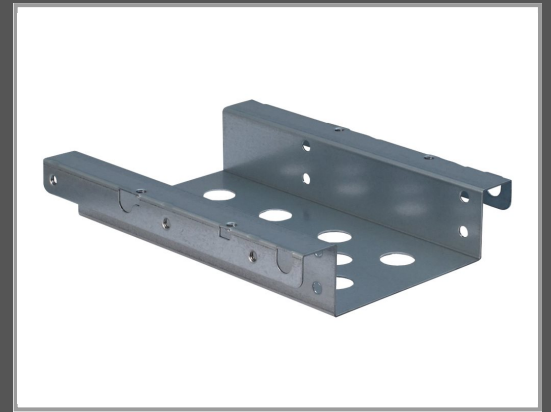

Inter-Tech Mounting frame 3.5" to 2 x 2.5"/1 x 3.5"

Laufwerkeinbau-Kit - Silber

Gruppe	Zubehör Gehäuse
Hersteller	Inter-Tech
Hersteller Art. Nr.	88885245
EAN/UPC	4260133125858

Beschreibung

Inter-Tech Mounting frame 3.5" to 2 x 2.5"/1 x 3.5" - Laufwerkeinbau-Kit - Silber

Hauptmerkmale

Produktbeschreibung	Inter-Tech Mounting frame 3.5" to 2 x 2.5"/1 x 3.5" - Laufwerkeinbau-Kit
Produkttyp	Laufwerkeinbau-Kit
Produktmaterial	Stahl
Farbe	Silber

Technische Daten © 1WorldSync. Technische Änderungen und Irrtümer vorbehalten.