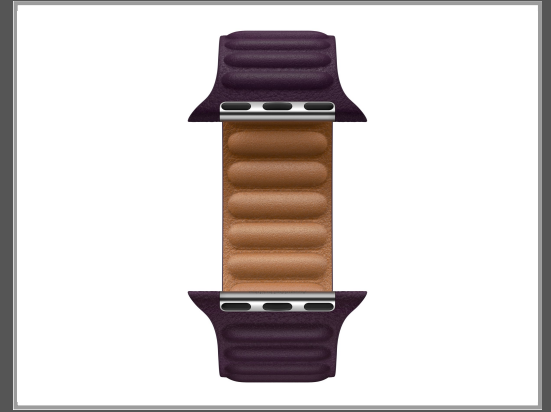

Apple Uhrarmband für Smartwatch - Größe S/M - Dark Cherry - für Watch (38 mm, 40 mm, 41 mm)

Armband

Gruppe: Zubehör Wearables
Hersteller: Apple
Hersteller Art. Nr.: ML7M3ZM/A
EAN/UPC: 0194252645598

Beschreibung

Apple - Uhrarmband für Smartwatch - Größe S/M - Dark Cherry - für Watch (38 mm, 40 mm, 41 mm)

Hauptmerkmale

Produktbeschreibung	Apple - Uhrarmband für Smartwatch
Produkttyp	Uhrarmband
Bestimmt für	Smartwatch
Kompatibilität mit Gehäusegröße	41 mm, 40 mm, 38 mm
Band Größe	S/M (für Handgelenke 130 - 160 mm)
Produktmaterial	Granada Leder
Farbe	Dark Cherry
Entwickelt für	Watch (38 mm, 40 mm, 41 mm)