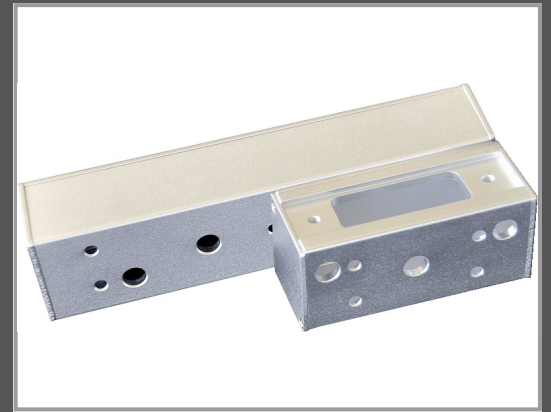

Lupus Electronics 12036, -25 - 60 °C, 204 mm, 34 mm, 41 mm, 480 g

Mechanisches Sperrelement - Haltekraft 600kg - Anodisiertes Aluminium

Gruppe	Hausautomatisierung
Hersteller	Lupus
Hersteller Art. Nr.	12036
EAN/UPC	4260195433007

Beschreibung

Lupus Electronics 12036. Breite: 204 mm, Tiefe: 34 mm, Höhe: 41 mm

Hauptmerkmale

Allgemein

Breite	204 mm
Tiefe	34 mm
Höhe	41 mm

Ausführliche Details

Technische Details

Maximum Anzahl der Türen	1 Tür(en)
Eingebaute UPS	Nein
Maximum Türöffnungszeit	0,5 s

Betriebsbedingungen

Temperaturbereich in Betrieb	-25 - 60 °C
------------------------------	-------------

Gewicht und Abmessungen

Breite	204 mm
Tiefe	34 mm
Höhe	41 mm
Gewicht	480 g