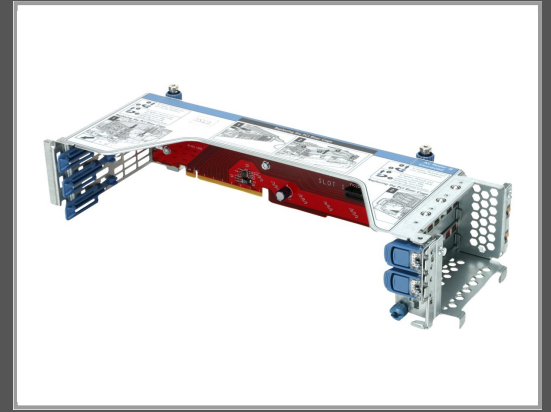

HPE Low-Profile Riser Kit - Riser Card - für ProLiant DL360 Gen10

DL365 Gen10

Gruppe	Zubehör Server
Hersteller	HPE
Hersteller Art. Nr.	P26471-B21
EAN/UPC	0190017481647

Beschreibung

HPE Low-Profile Riser Kit - Riser Card - für ProLiant DL360 Gen10, DL365 Gen10

Hauptmerkmale

Produktbeschreibung	HPE Low-Profile Riser Kit - Riser Card
Produkttyp	Riser Card
Abmessungen (Breite x Tiefe x Höhe)	22.2 cm x 25.2 cm x 6.5 cm
Gewicht	240 g
Stromversorgung	Gestellte Leistung
Entwickelt für	ProLiant DL360 Gen10 Plus, DL360 Gen10 Plus All-NVMe Server for Software Defined Storage, DL360 Gen10 Plus for Weka Base Tracking, DL360 Gen10 Plus Network Choice, DL365 Gen10 Plus