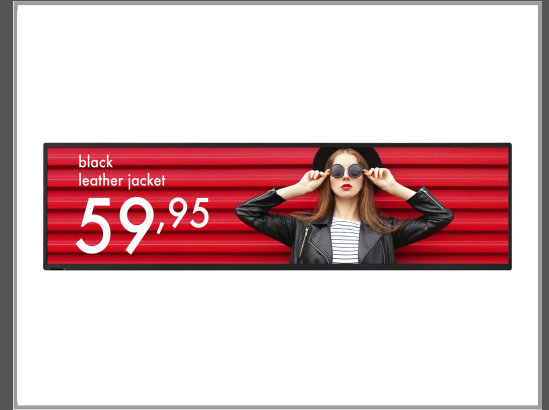

# NEC Display MultiSync BT421 - 107.2 cm (42") Diagonalklasse LCD-Flachbildschirmanzeige - Digital Signage 1920 x 480 - direkt beleuchtete LED - mit MicroPC mit Deckenhalterung (Single)

Digital Signage 1920 x 480 - direkt beleuchtete LED - mit MicroPC mit Deckenhalterung (Single)

## Beschreibung

NEC MultiSync BT421 - 107.2 cm (42") Diagonalklasse LCD-Flachbildschirmanzeige - Digital Signage 1920 x 480 - direkt beleuchtete LED - mit MicroPC mit Deckenhalterung (Single)