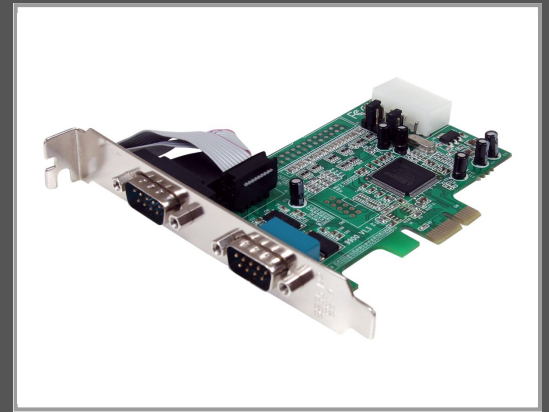

StarTech.com 2 Port Serielle PCI Express RS232 Adapter Karte - Serielle PCIe RS232 Kontroller Karte - PCIe zu Dual Serielle DB9 - 16550 UART - Erweiterungskarte - Windows & Linux (PEX2S553)

Serieller Adapter - PCIe Low-Profile - RS-232 x 2 - für P/N:
 BNDBT10GI - BNDBT210GSFP - BNDBT310GNPD - BNDBT410GSFP -
 BNDBT4M2E1 - BNDBUSB3142

| | |
|---------------------|----------------------------------|
| Gruppe | Netzwerkadapter / Schnittstellen |
| Hersteller | StarTech.com |
| Hersteller Art. Nr. | PEX2S553 |
| EAN/UPC | 0065030841740 |

Beschreibung

StarTech.com 2 Port Serielle PCI Express RS232 Adapter Karte - Serielle PCIe RS232 Kontroller Karte - PCIe zu Dual Serielle DB9 - 16550 UART - Erweiterungskarte - Windows & Linux (PEX2S553) - Serieller Adapter - PCIe Low-Profile - RS-232 x 2 - für P/N: BNDBT10GI, BNDBT210GSFP, BNDBT310GNPD, BNDBT410GSFP, BNDBT4M2E1, BNDBUSB3142