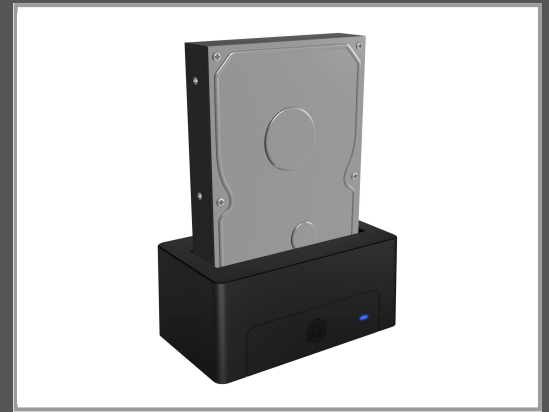

ICY BOX IB-1121-U3 - HDD-Dockingstation mit Datenanzeige, Netzanzeige, Ein/Aus-Schalter Schächte: 1 - 2,5" / 3,5" gemeinsam genutzt (6,4 cm/8,9 cm gemeinsam genutzt)

SATA 6Gb/s - USB 3.2 (Gen 1) - Schwarz

| | |
|---------------------|---------------|
| Gruppe | Zubehör PC |
| Hersteller | ICY BOX |
| Hersteller Art. Nr. | IB-1121-U3 |
| EAN/UPC | 4250078173366 |

Beschreibung

ICY BOX IB-1121-U3- HDD-Dockingstation mit Datenanzeige, Netzanzeige, Ein/Aus-Schalter Schächte: 1 - 2,5" / 3,5" gemeinsam genutzt (6,4 cm/8,9 cm gemeinsam genutzt) - SATA 6Gb/s - USB 3.2 (Gen 1) - Schwarz

Hauptmerkmale

| | |
|---|--|
| Produktbeschreibung | ICY BOX IB-1121-U3 - HDD-Dockingstation - SATA 6Gb/s - USB 3.2 (Gen 1) |
| Gerätetyp | HDD-Dockingstation - extern |
| Einschübe | 1 |
| Bustyp | USB 3.2 (Gen 1) |
| Farbe | Schwarz |
| Erweiterungseinschübe | 1 x Zugriff von oben - 2,5" / 3,5" gemeinsam genutzt (6,4 cm/8,9 cm gemeinsam genutzt) |
| Kompatibilität mit Festplattenlaufwerk-Formfaktor | 2,5" / 3,5" gemeinsam genutzt (6,4 cm/8,9 cm gemeinsam genutzt) |
| Besonderheiten | Datenanzeige, Netzanzeige, Ein/Aus-Schalter |
| Schnittstelle | SATA 6Gb/s |
| Datenübertragungsrate | 6 Gbit/s |
| Unterstützte Geräte | Festplatte, Solid State-Laufwerk |
| Max. Anzahl Speicherperipheriegeräte | 1 |
| Produktmaterial | Kunststoff |
| Stromversorgung | Wechselstromadapter im Lieferumfang |
| Stromversorgung | Wechselstrom 230 V |
| Systemanforderungen | Apple MacOS, Microsoft Windows |
| Abmessungen (Breite x Tiefe x Höhe) | 13 cm x 5.7 cm x 7.6 cm |