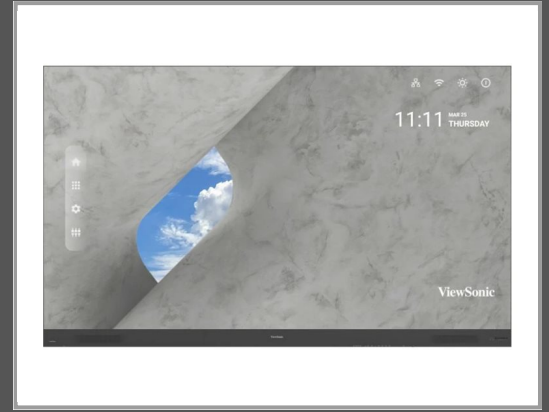

ViewSonic LDP216-251 - 549 cm (216") Diagonalklasse LCD-Display mit LED- Hintergrundbeleuchtung

Digital Signage - 1080p 1920 x 1080 - Direct View LED

Gruppe	Digital Signage
Hersteller	ViewSonic
Hersteller Art. Nr.	LDP216-251
EAN/UPC	0766907014976

Beschreibung

ViewSonic LDP216-251 - 549 cm (216") Diagonalklasse LCD-Display mit LED-Hintergrundbeleuchtung - Digital Signage - 1080p 1920 x 1080 - Direct View LED

Hauptmerkmale

Produktbeschreibung	ViewSonic LDP216-251 549 cm (216") LCD-Display mit LED-Hintergrundbeleuchtung - Full HD - für Digital Signage
Produkttyp	LCD-Flatpanel mit LED-Hintergrundbeleuchtung
Diagonale Klasse	549 cm (216")
Kommerzielle Verwendung	Ja - Digital Signage
Auflösung	1920 x 1080
Anzeigeformat	1080p
Framerate & Enhancement-Technologie	4440 Hz Refresh Rate
Videoschnittstelle	HDMI
Anzahl der HDMI-Anschlüsse	6 Anschlüsse
Konnektivität	Wi-Fi, LAN
PC-Schnittstelle	USB, HDBaseT
LCD Hintergrundlicht-Technologie	Direct View LED
Seitenverhältnis des Bildes	16:9
Lautsprechersystem	2 Lautsprecher
Speicherkapazität	64 GB
USB	3 Anschlüsse
Mitgeliefertes Zubehör	Fernbedienung, Wandmontage, Werkzeug, 7 x LED PCB
Spannung	Wechselstrom 100-240 V (50/60 Hz)
Leistungsaufnahme im Betrieb	3430 Watt
Abmessungen (Breite x Tiefe x Höhe)	481 cm x 2.5 cm x 282 cm