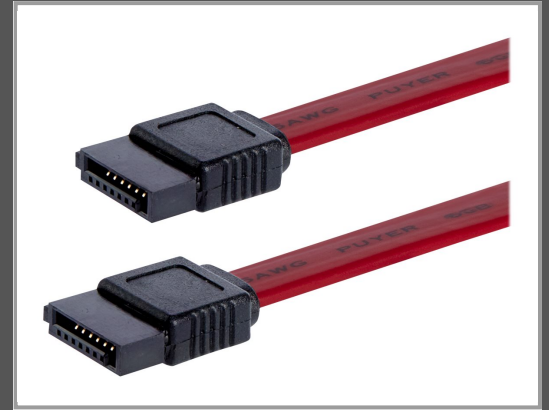

# StarTech.com 30 cm SATA Serielles ATA-Kabel - S-ATA Anschlusskabel - Bu/Bu - SATA-Kabel - Serial ATA 150/300 - SATA (W)

zu SATA (W) - 30.5 cm - Rot - für P/N: 10P6G-PCIE-SATA-CARD - 2P6G-PCIE-SATA-CARD - 4P6G-PCIE-SATA-CARD - 6P6G-PCIE-SATA-CARD

Gruppe	Kabel / Adapter
Hersteller	StarTech.com
Hersteller Art. Nr.	SATA12
EAN/UPC	0065030840767

## Beschreibung

StarTech.com 30 cm SATA Serielles ATA-Kabel - S-ATA Anschlusskabel - Bu/Bu - SATA-Kabel - Serial ATA 150/300 - SATA (W) zu SATA (W) - 30.5 cm - Rot - für P/N: 10P6G-PCIE-SATA-CARD, 2P6G-PCIE-SATA-CARD, 4P6G-PCIE-SATA-CARD, 6P6G-PCIE-SATA-CARD

## Hauptmerkmale

Produktbeschreibung	StarTech.com 30 cm SATA Serielles ATA-Kabel - S-ATA Anschlusskabel - Bu/Bu - SATA-Kabel - 30.5 cm
Typ	SATA-Kabel
Schnittstellengeschwindigkeit	Serial ATA 150/300
Länge	30.5 cm
Anschluss	7-poliges Serial ATA - weiblich
Stecker (zweites Ende)	7-poliges Serial ATA - weiblich
Farbe	Rot
Entwickelt für	P/N: 10P6G-PCIE-SATA-CARD, 25S22M2NGFFR, 25SAT22MSAT, 25SATSAS35, 25SATSAS35HD, 2P6G-PCIE-SATA-CARD, 4P6G-PCIE-SATA-CARD, 6P6G-PCIE-SATA-CARD, MSAT2SAT3, S322M225R, S32M2NGFFPEX, SAT2M2NGFF25, SAT2MSAT25, SAT32M225, SAT32MSAT257, SAT32MSATM, SAT32MSATPEX, SATBP125VP, USB2SATAIDE, USB3SSATAIDE